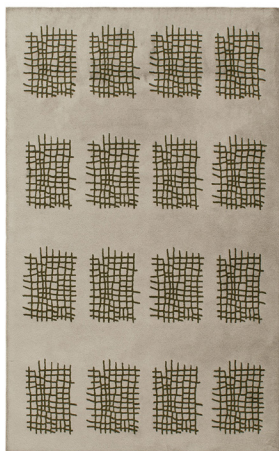

Alfabeto

by Eliana Lorena

AF 05 Sand