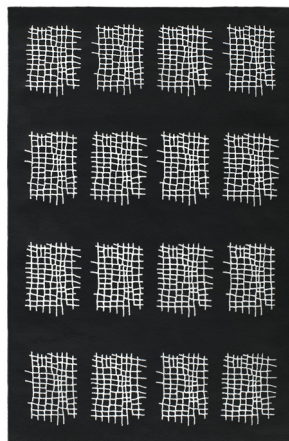

Dati Tecnici

Tecnica di produzione	Taftato a mano Velluto
Materiale Vello	Lana Nuova Zelanda - Tencel
H. Vello	1,4 cm
Peso	4,5 kg/mq ca.
H.Telaio	4m
L.Telaio	6m
Bordo	fettuccia risvoltata
Sottofondo	Action back

Technical Data

Production method	Hand tufted Cut
Pile Material	New Zealand Wool - Tencel
Pile Height	1,4 cm
Weight	approx 4,5 kg/sqm
W.Loom	4m
L.Loom	6m
Edge	folded ribbon
Backing	Action back

Misure - Sizes

170x240 - 200x300 - 250x350

Disponibile su misura
Custom sizes available

AF 01 Charcoal

AF 02 Fog

AF 03 Deep Blue

AF 04 Acqua

I dati forniti in questa scheda tecnica sono aggiornati al momento della pubblicazione. Carpet Edition si riserva il diritto di modificare materiali, dimensioni e caratteristiche senza preavviso.
The data provided in these technical specifications are up to date at the time of publication. Carpet Edition reserves the right to modify materials, sizes and characteristics without notice.