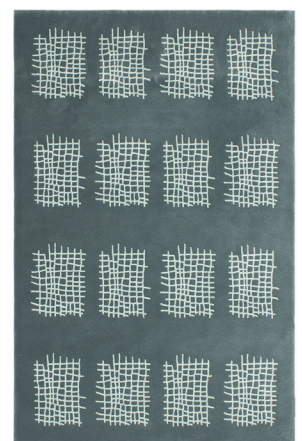

Dati Tecnici

Tecnica di produzione	Taftato a mano Velluto
Materiale Vello	Lana Nuova Zelanda - Tencel
H. Vello	1,4 cm
Peso	4,5 kg/mq ca.
H.Telaio	4m
L.Telaio	6m
Bordo	fettuccia risvoltata
Sottofondo	Action back

Technical Data

Production method	Hand tufted Cut
Pile Material	New Zealand Wool - Tencel
Pile Height	1,4 cm
Weight	approx 4,5 kg/sqm
W.Loom	4m
L.Loom	6m
Edge	folded ribbon
Backing	Action back

Misure - Sizes

170x240 - 200x300 - 250x350

Disponibile su misura
Custom sizes available

AF 01 Charcoal

AF 02 Fog

AF 03 Deep Blue

AF 04 Acqua

I dati forniti in questa scheda tecnica sono aggiornati al momento della pubblicazione. Carpet Edition si riserva il diritto di modificare materiali, dimensioni e caratteristiche senza preavviso.
The data provided in these technical specifications are up to date at the time of publication. Carpet Edition reserves the right to modify materials, sizes and characteristics without notice.