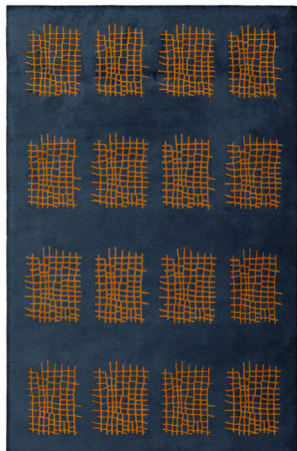

AF 06 Sunflower

Carpet Edition

A brand of Indikon s.r.l.
Via Roma, 45
25060 Collebeato
(BS) Italy

info@carpetedition.com

carpetedition.com